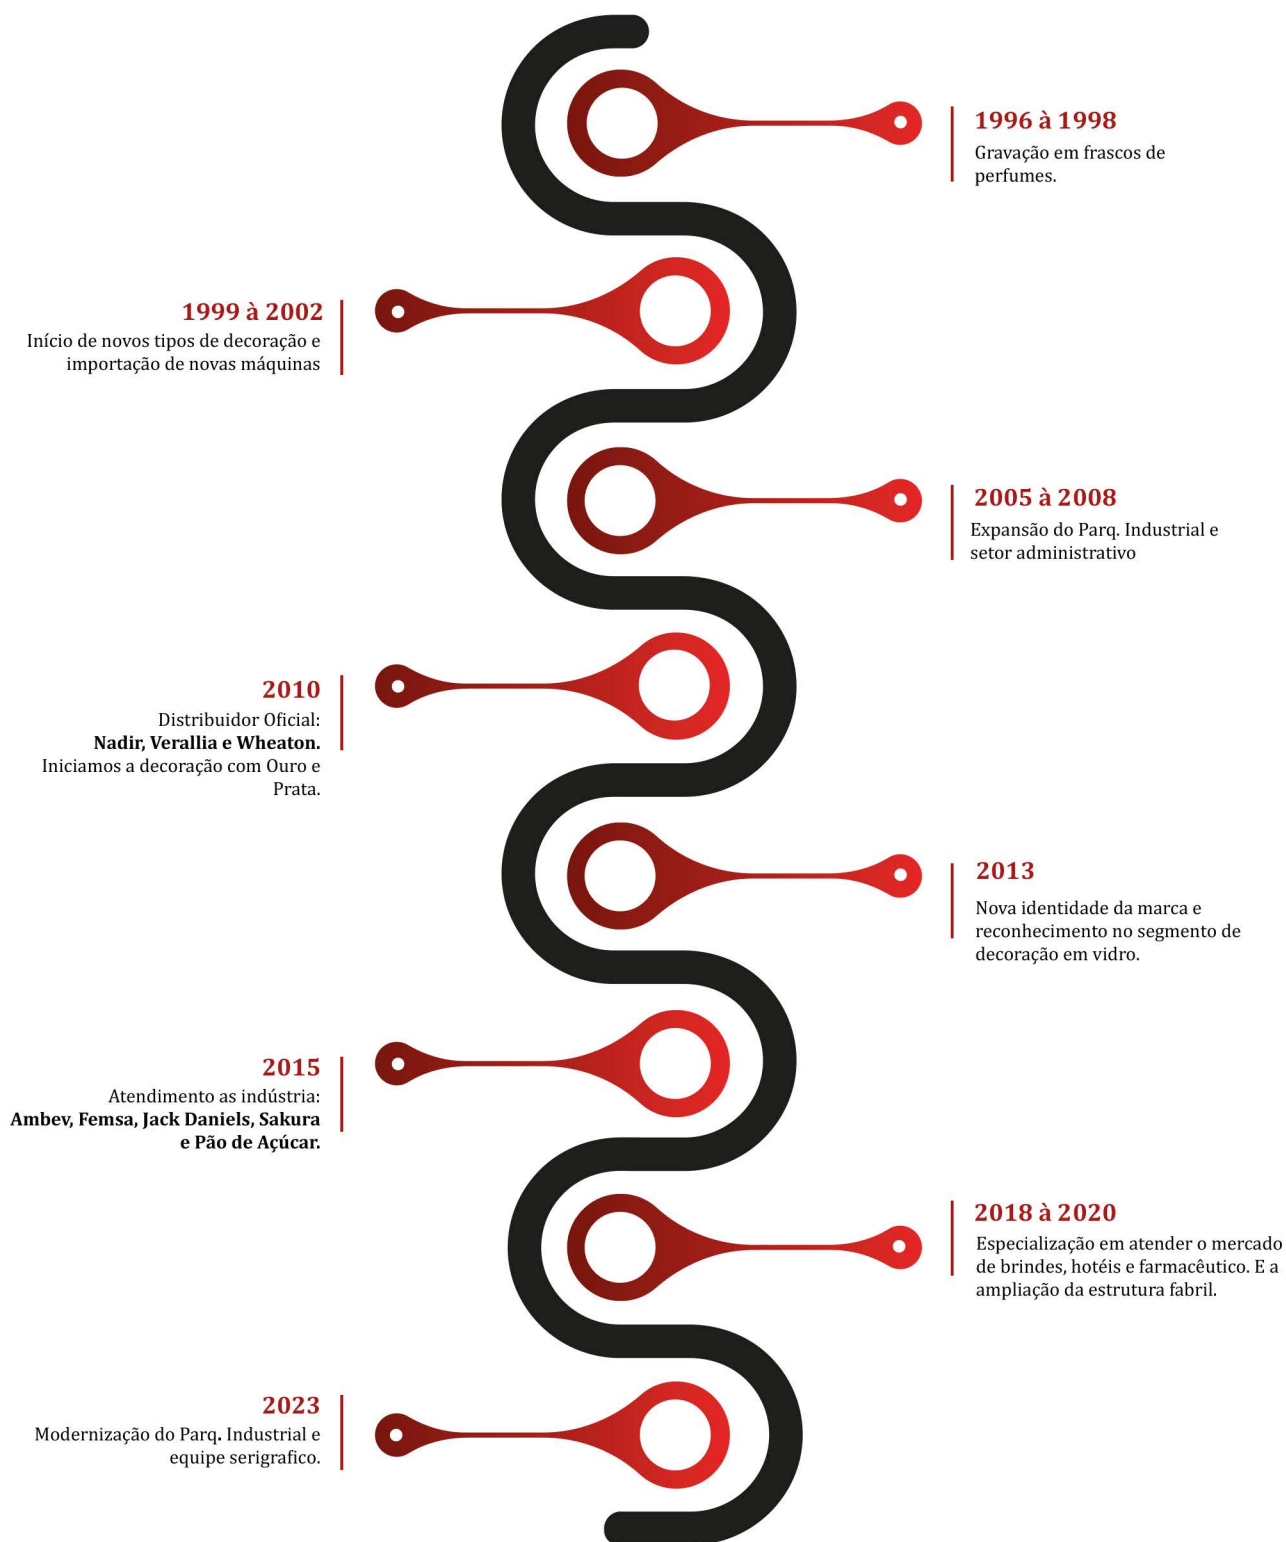

# **LINHA COSMÉTICOS E FÁRMACOS**

30ml

Linha GPP

100ml/ 250ml/ 500ml

Quimio

1000ml

Obs.: Tampas de garrafas miniaturas nas cores: 

# LINHA DO TEMPO

A Decorlex surgiu a partir da necessidade do mercado de perfumes em decorar suas marcas em vidros, afim de encantar e destacar essas marcas para o consumidor final.

Hoje, somos referência e excelência de **QUALIDADE, AGILIDADE** e **MODERNIDADE** em **PERSONALIZAÇÃO**.